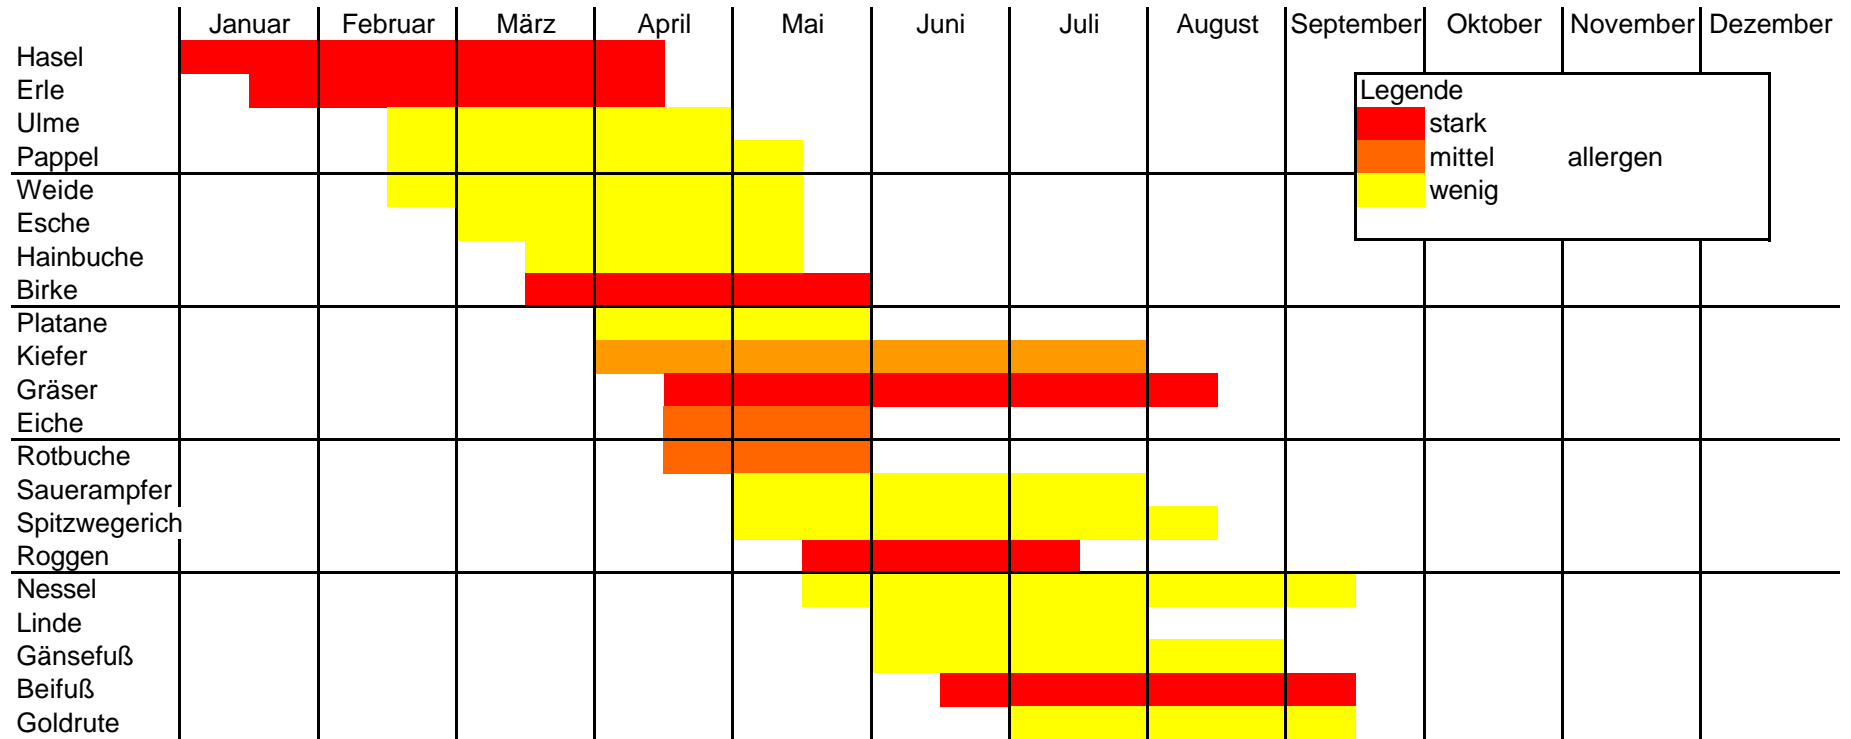

Pollenflugkalender

Praxis Ahlquist / Glet, Hamburger Str. 46, 24568 Kaltenkirchen, 04191 2733, www.ahlquist.de

(Pollenflugzeiten können je nach Ort und Klima abweichen)

Legende

- stark
- mittel
- wenig

allergen